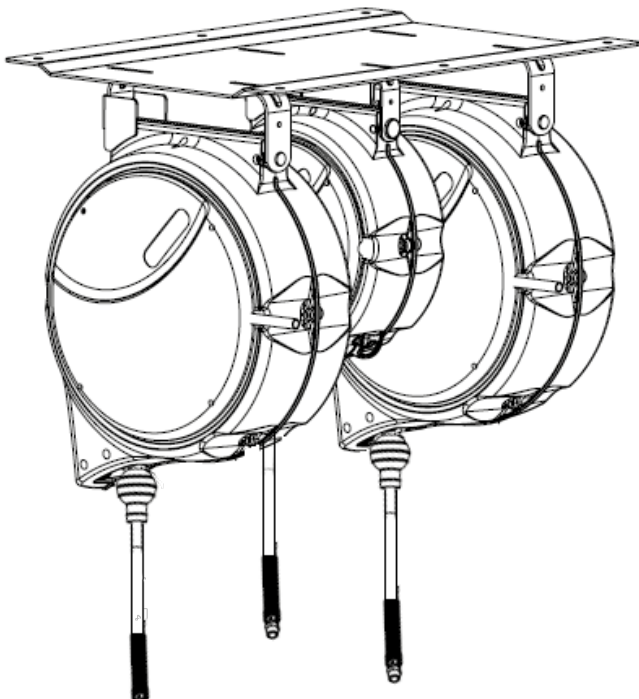

ZECA

Z

TECHNICAL EXCELLENCE. SINCE 1929.

**LA SOLUZIONE PER
L'INSTALLAZIONE A SOFFITTO**

**THE SOLUTION FOR
CEILING INSTALLATION**

**ART 012/KIT2
ART 012/KIT3**

ART 012/KIT2 (MAX 2 REELS)

ART 012/KIT3 (MAX 3 REELS)

LA SOLUZIONE PER L'INSTALLAZIONE A SOFFITTO

THE SOLUTION FOR CEILING INSTALLATION

L'installazione a soffitto di avvolgicavo e avvogitubo consente di ottimizzare lo spazio e il raggio d'azione all'interno dell'officina.

Ceiling installation of cable reels and hose reels makes possible to optimize space and reach within the workshop.

DISPONIBILE PER / AVAILABLE FOR

805	AL81	AM40
804	AL83	AM70
AM80	4000	AL41
AM85	7000	AL71

ART 012/KIT3*
mm 620x432x13

ART 012/KIT2*
mm 405x432x13

*supplied without products

GF/0922/1000

TECHNICAL EXCELLENCE. SINCE 1929.

ZECA S.p.A.

Strada della Chiara, 25
10080 Feletto Canavese (TO) Italy
Tel. +39 0124 499611